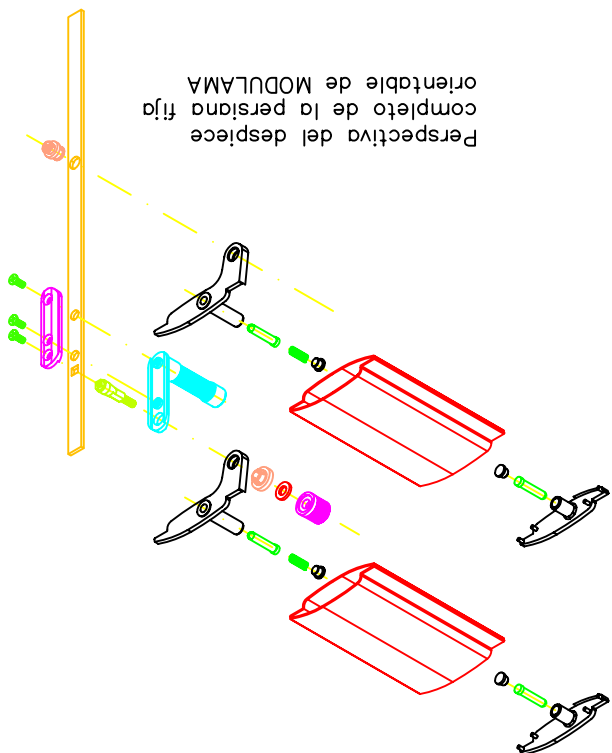

Sección constructiva  
Escala 1:3

Perspectiva del despiece  
completo de la persiana fija  
orientable de MODULAMA

Alzado interior y perfil de la lama  
fija orientable. Escala 1:10