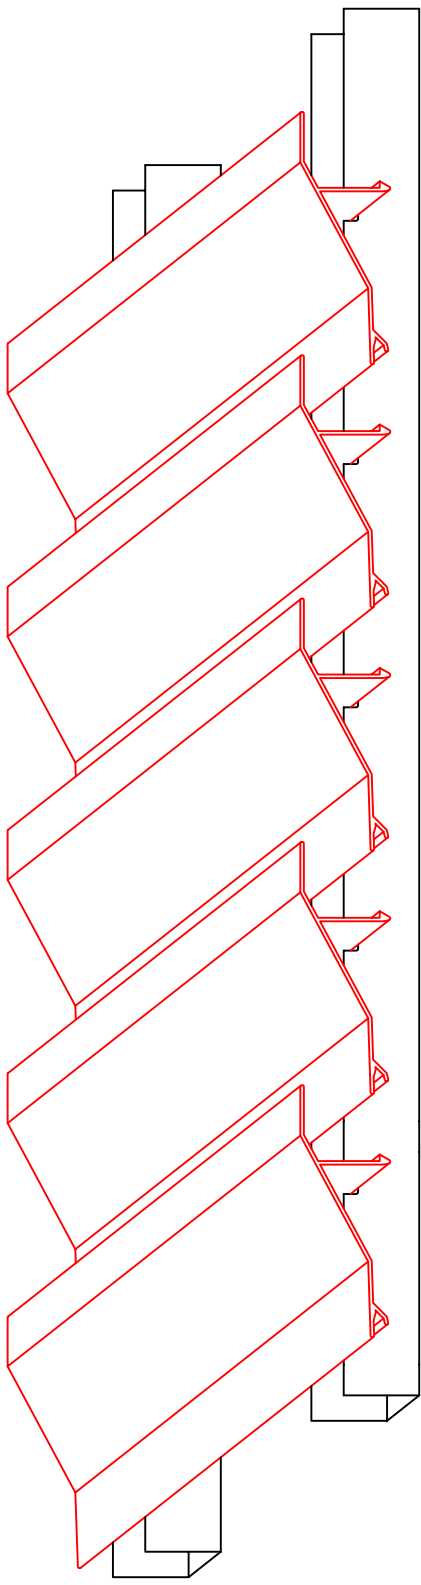

Sección constructiva  
Escala 1:3

Detalle de Perspectiva de Celosía fija MY 100 AF  
Escala 1:3

Modelo: CELOSIA FIJA MY 100 AF  
 MODULAMA, PG IND LA CANCELA, NAVE 8, 41016-SEVILLA  
 Tfno: 954402308 Fax: 954406243 E-mail: info@modulama.com