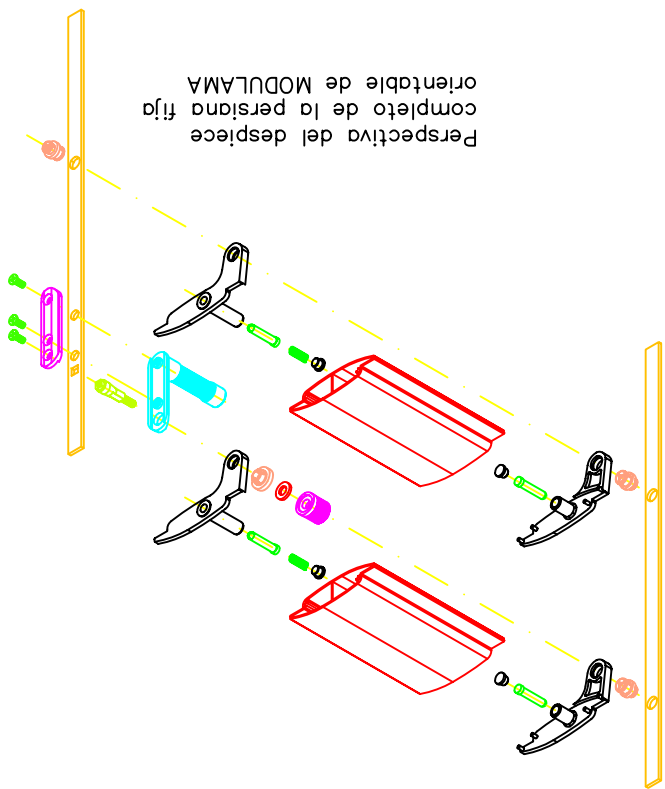

Perspectiva del despiece completo de la persiana fija orientable de MODULAMA

Alzado interior y perfil de la lama fija orientable. Escala 1:10